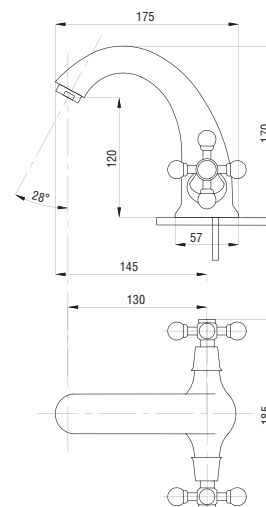

50

65

77

80

89

99

Смеситель для раковины
серия: СТАНДАРТ-А
арт. **PSM-712-89**
материал: Латунь
кран-буксы
гибкая подводка: нет
тип: См-УмДЦБА

Смеситель для кухни и раковины настенный
серия: СТАНДАРТ-А
арт. **PSM-106-89**
материал: Латунь
кран-буксы
эксцентрики: Рус.
тип: См-МДРНА,
См-УмДРНА