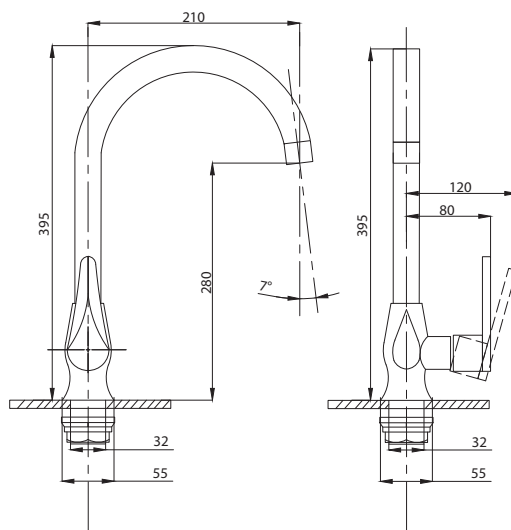

Смеситель для кухни
серия: STEEL
арт. **PSM-301-3**
материал:
Нерж. сталь AISI 304
картридж: 35мм
гибкая подводка: 50см
тип: См-МОЦБА

Смеситель для кухни
с вытяжным изливом
серия: STEEL
арт. **PSM-301-9**
материал:
Нерж. сталь AISI 304
картридж: 35мм
гибкая подводка: 50см
тип: См-МОЦБИВА