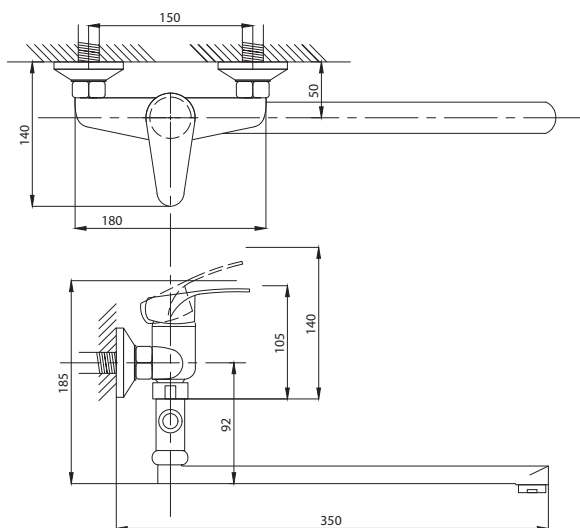

80

89

99

серия КОМПЛЕКТАЦИЯ

Смеситель для ванны
серия: КОМПЛЕКТАЦИЯ
арт. **PSM-104-1**
материал: Латунь
картридж: 35мм.
дивертор: Вытяжной
эксцентрики: Евро
тип: См-ВОРНШЛА

Смеситель для ванны
с душем
серия: КОМПЛЕКТАЦИЯ
арт. **PSM-104-2**
материал: Латунь
картридж: 35мм
дивертор: Керамический
эксцентрики: Евро
тип: См-ВУОРНШЛА